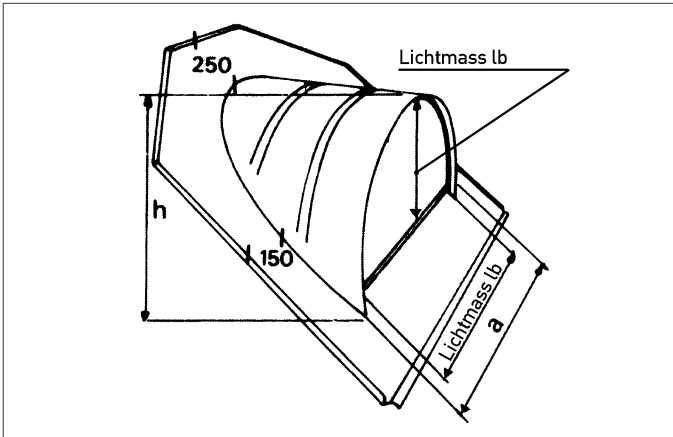

«Rondo»
nicht isoliert
Technische Daten

390

Abmessungen (Breite x Höhe)

Typ	Artikel	Innenmasse	Aussenmasse	Lichtmasse
Rondo	390	520/300	520/300	480/300
Rondo	390	600/350	600/350	560/330
Rondo	390	800/450	800/450	760/430

Andere Abmessungen auf Anfrage

Fenster

- Einfache Verglasung (Rohglas)
- Kippfenster

Gaubenkonstruktion

- Halbrund
- Blech nach Wahl

Optionen